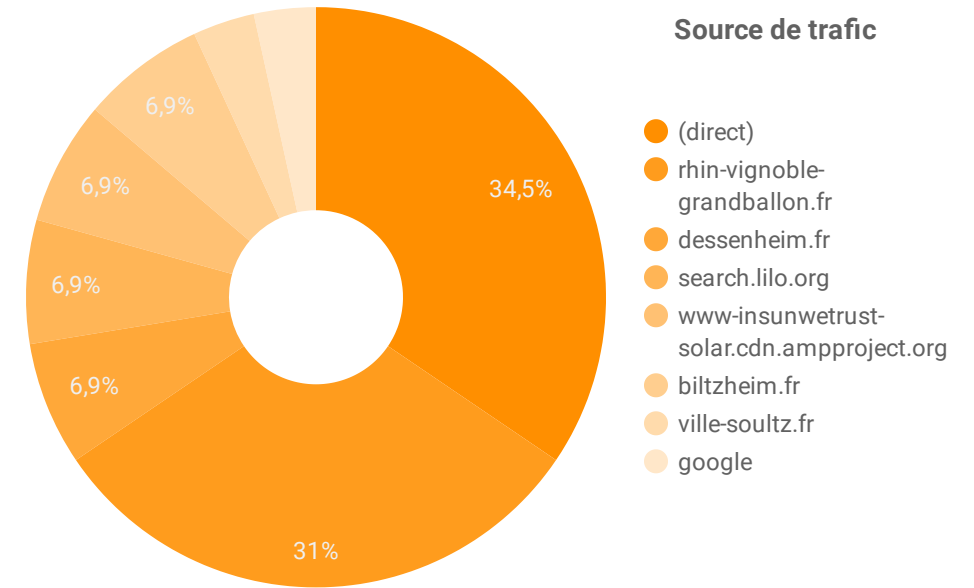

In Sun We Trust

Rapport d'engagement des visiteurs

Pays Rhin Vignoble Grand Ballon

Visiteurs par mois

Source de trafic

Demandes de devis par mois

Demandes de devis cumulées