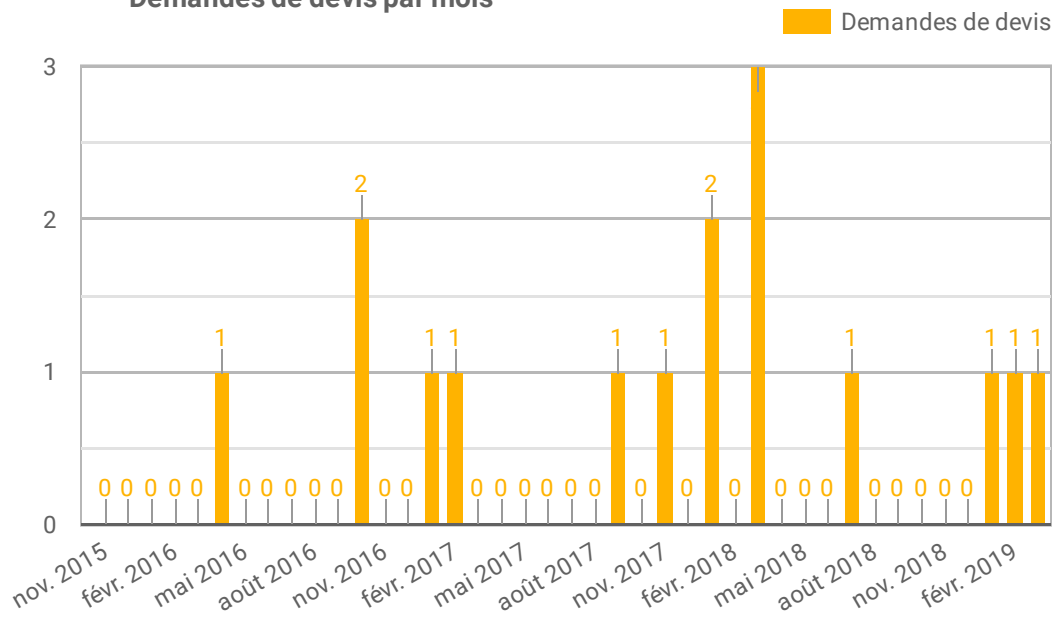

In Sun We Trust

Rapport d'engagement des visiteurs

Pays Rhin Vignoble Grand Ballon

Visiteurs par mois

Source de trafic

Demandes de devis par mois

Demandes de devis cumulées