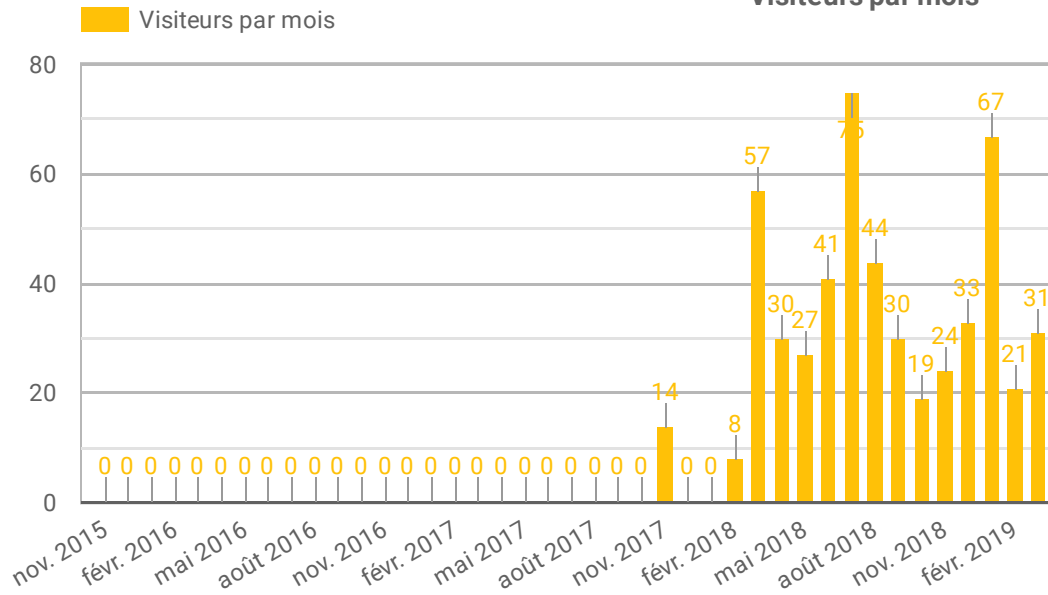

In Sun We Trust

Rapport d'engagement des visiteurs

Pays Rhin Vignoble Grand Ballon

Visiteurs par mois

Source de trafic

Demandes de devis par mois

Demandes de devis cumulées